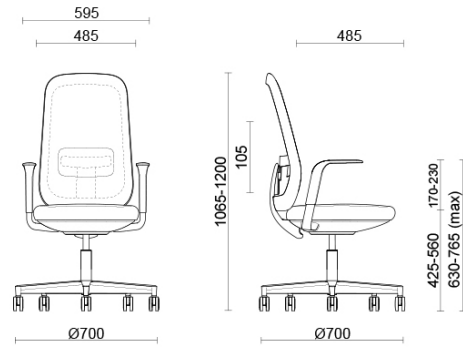

Skate

Storie collegate

Your Workspace Showroom, Clerkenwell, Royaume-Uni (2023)

Skate opératif avec structure blanche et dossier en maille filet

Materiali e rivestimenti

Dossier en résille

Maille filet RR - Runner / Gabriel
Colori disponibili: 10