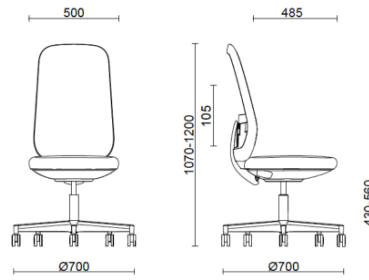

Skate

Storie collegate

Your Workspace Showroom, Clerkenwell, Royaume-Uni (2023)

Skate opératif avec structure blanche et dossier en tissu

Materiali e rivestimenti

Dossier en résille

Maille filet RR - Runner / Gabriel
Colori disponibili: 10