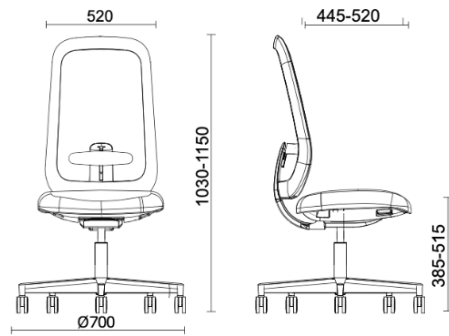

Skate Synchro - Structure noire