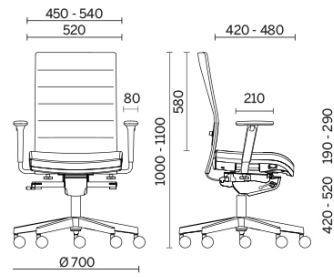

Soffio avec dossier habillé