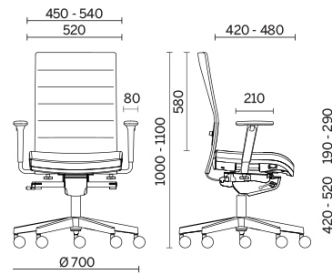

Soffio avec dossier habillé