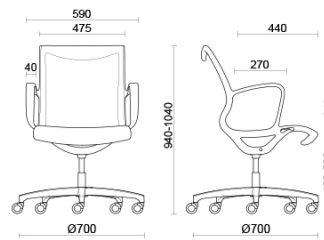

Fauteuil
réunion avec
accoudoirs