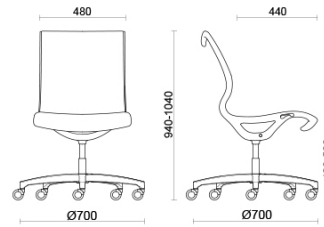

Modelli

Fauteuil
réunion