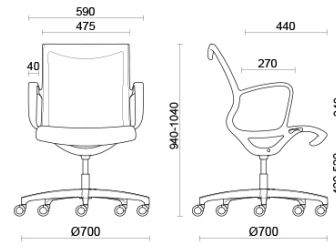

Fauteuil réunion avec accoudoirs