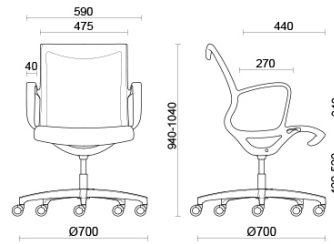

Fauteuil réunion avec accoudoirs