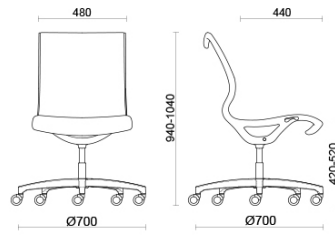

Fauteuil réunion