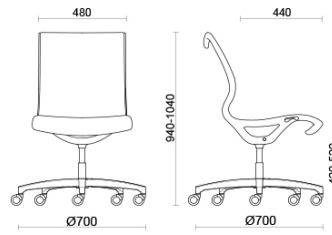

Fauteuil réunion