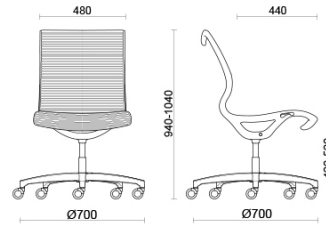

Soul Tecno

Soul est un fauteuil au design caractéristique et contemporain, idéal pour les salles de réunion ou pour les postes de bureau à l'esthétique très soignée. Le châssis monocoque en polyamide haute résistance, avec ou sans accoudoirs intégrés, est doté d'un mécanisme oscillant autobloquant pour un confort sûr et prolongé. Le dossier rembourré modelé est caractérisé par un élégant motif à rayures (Soul Tecno) et disponible en différents coloris. La structure est personnalisable en différentes finitions (noir ou gris clair).

Storie collegata

Orgatec, Colonia, Allemagne (2014)

Stockholm Furniture Fair, Stoccolma, Suède (2014)

Stockholm Furniture Fair, Stoccolma, Suède (2015)

Modelli

Fauteuil
réunion

Fauteuil
réunion avec
accoudoirs