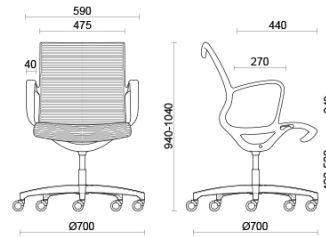

Fauteuil
réunion avec
accoudoirs