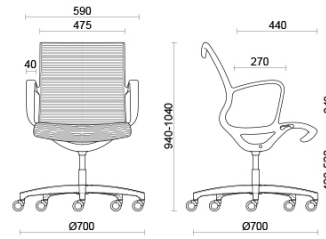

Soul Tecno

Soul est un fauteuil au design caractéristique et contemporain, idéal pour les salles de réunion ou pour les postes de bureau à l'esthétique très soignée. Le châssis monocoque en polyamide haute résistance, avec ou sans accoudoirs intégrés, est doté d'un mécanisme oscillant autobloquant pour un confort sûr et prolongé. Le dossier rembourré modelé est caractérisé par un élégant motif à rayures (Soul Tecno) et disponible en différents coloris. La structure est personnalisable en différentes finitions (noir ou gris clair).

Storie collegata

Orgatec, Colonia, Allemagne (2014)

Stockholm Furniture Fair, Stoccolma, Suède (2014)

Stockholm Furniture Fair, Stoccolma, Suède (2015)

Modelli

Fauteuil
réunion

Fauteuil
réunion avec
accoudoirs