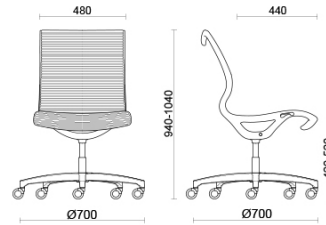

Modelli

Fauteuil
réunion