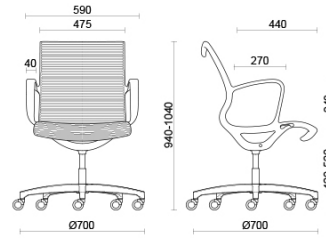

Soul Tecno

Soul est un fauteuil au design caractéristique et contemporain, idéal pour les salles de réunion ou pour les postes de bureau à l'esthétique très soignée. Le châssis monocoque en polyamide haute résistance, avec ou sans accoudoirs intégrés, est doté d'un mécanisme oscillant autobloquant pour un confort sûr et prolongé. Le dossier rembourré modelé est caractérisé par un élégant motif à rayures (Soul Tecno) et disponible en différents coloris. La structure est personnalisable en différentes finitions (noir ou gris clair).

Storie collegata

Orgatec, Colonia, Allemagne (2014)

Stockholm Furniture Fair, Stoccolma, Suède (2014)

Stockholm Furniture Fair, Stoccolma, Suède (2015)

Modelli

Fauteuil
réunion avec
accoudoirs

Materiali e rivestimenti