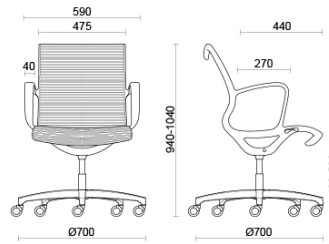

Fauteuil réunion avec accoudoirs