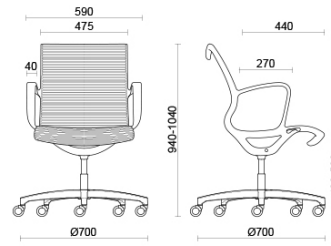

Fauteuil réunion avec accoudoirs