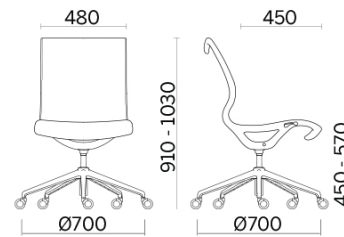

Fauteuil
réunion 5
branches