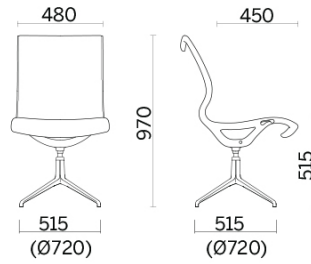

Modelli

Fauteuil
réunion 4
branches