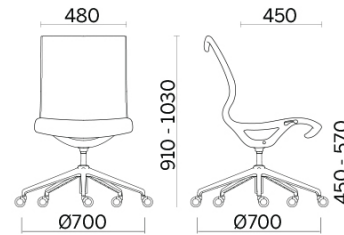

Fauteuil
réunion 5
branches