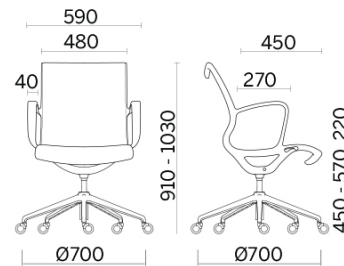

Fauteuil
réunion 5
branches
avec
accoudoirs