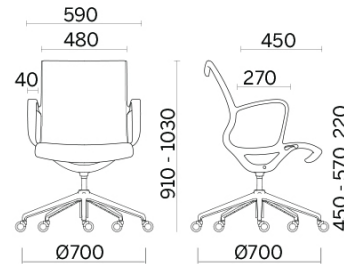

Fauteuil
réunion 5
branches
avec
accoudoirs