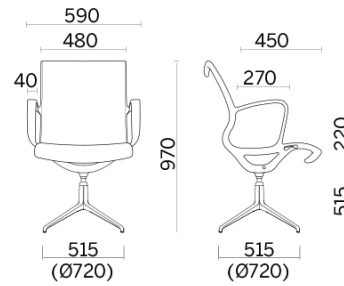

Fauteuil
réunion 4
branches
avec
accoudoirs