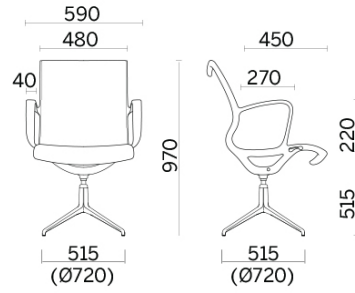

Fauteuil réunion 4 branches avec accoudoirs