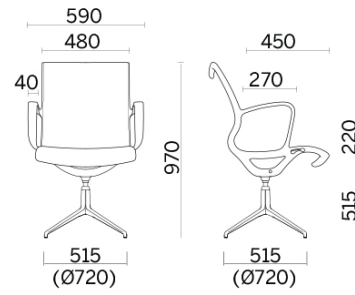

Fauteuil réunion 4 branches avec accoudoirs