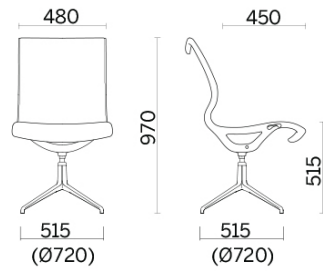

Fauteuil réunion 4 branches