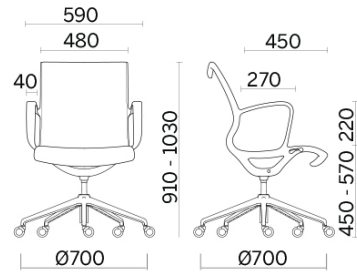

Fauteuil réunion 5 branches avec accoudoirs