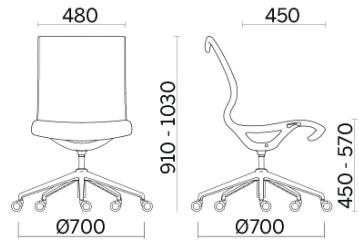

Fauteuil réunion 5 branches