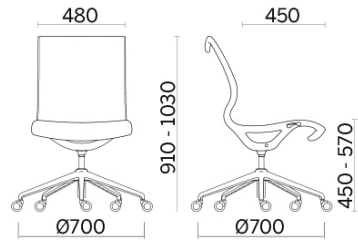

Fauteuil réunion 5 branches