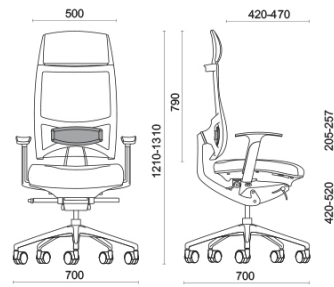

Modelli

Fauteuil de direction