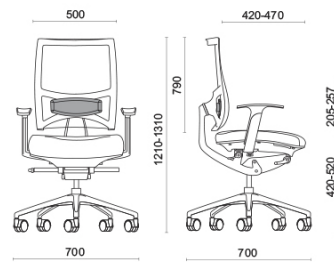

Fauteuil manager