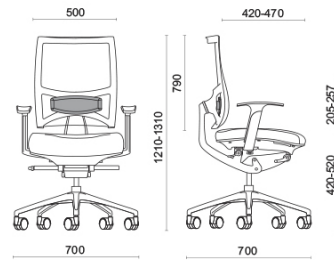

Fauteuil manager