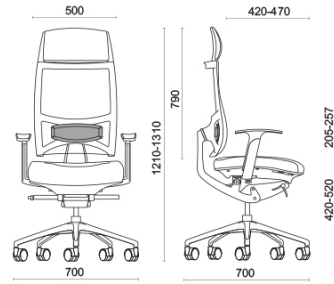

Modelli

Fauteuil de direction