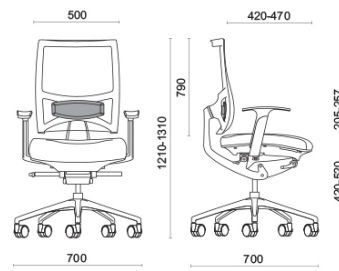

Fauteuil manager