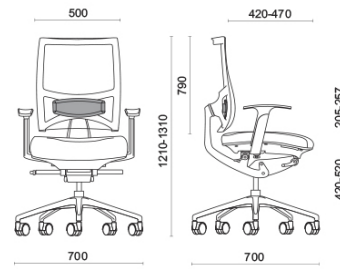

Fauteuil manager