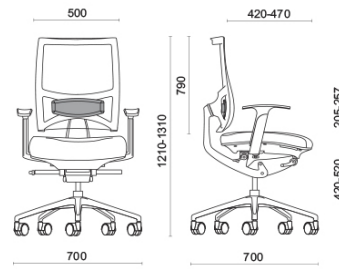

Fauteuil manager