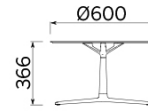

Tab

Tab, Paolo Scagnellato, Emanuele Bertolini, Jeremiah Ferrarese design, est la famille de tables basses disponibles en trois hauteurs et en deux formes, carrée et rectangulaire. Le plateau, qui se décline en deux dimensions, est proposé en blanc, en noir, en bois naturel et en verre blanc ou transparent. Un précieux élément passepartout pour tous types de lieux.

Modelli

H 365 top ?
600 mm

H 740 top ?
600 mm

H 1056 top ?
600 mm