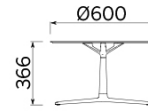

## Tab

Tab, Paolo Scagnellato, Emanuele Bertolini, Jeremiah Ferrarese design, est la famille de tables basses disponibles en trois hauteurs et en deux formes, carrée et rectangulaire. Le plateau, qui se décline en deux dimensions, est proposé en blanc, en noir, en bois naturel et en verre blanc ou transparent. Un précieux élément passepartout pour tous types de lieux.

## Modelli

H 365 top ?  
600 mm

H 740 top ?  
600 mm

H 1056 top ?  
600 mm