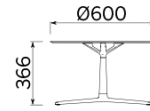

Tab

Tab, Paolo Scagnellato, Emanuele Bertolini, Jeremiah Ferrarese design, est la famille de tables basses disponibles en trois hauteurs et en deux formes, carrée et rectangulaire. Le plateau, qui se décline en deux dimensions, est proposé en blanc, en noir, en bois naturel et en verre blanc ou transparent. Un précieux élément passepartout pour tous types de lieux.

Modelli

H 365 top ?
600 mm

H 740 top ?
600 mm

H 1056 top ?
600 mm