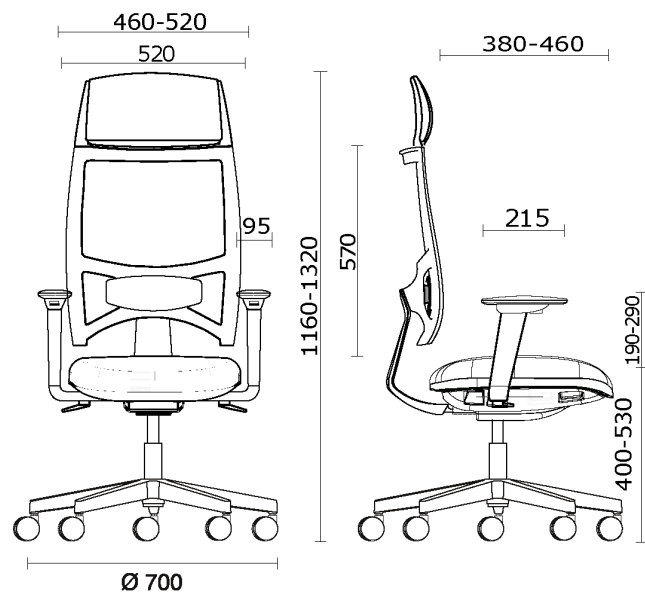

Team Strike Evo

Storie collegate

M3 Mobili, Mexico City, Messico (2023)

Team Strike Evo Fauteuil de direction, avec structure blanche

Materiali e rivestimenti

Dossier en résille

Maille filet RF - Polo /
FiDiVi Service
Colori disponibili: 5