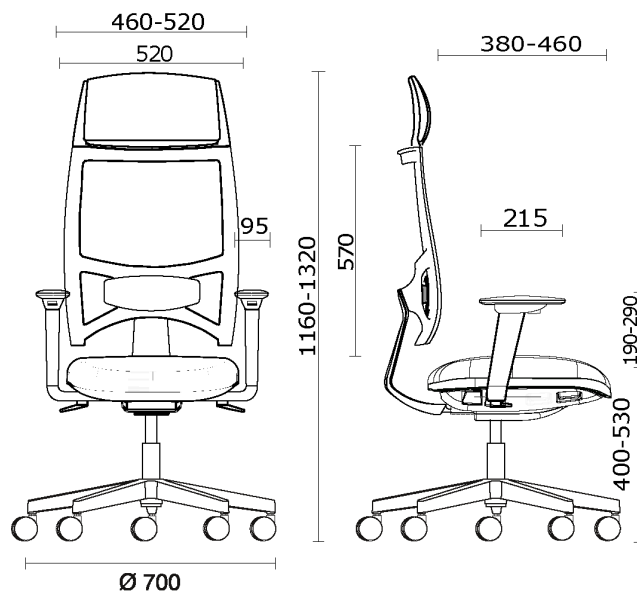

Team Strike Evo

Storie collegate

M3 Mobili, Mexico City, Messico (2023)

Team Strike Evo Fauteuil de direction, avec structure blanche

Materiali e rivestimenti

Dossier en résille

Maille filet RF - Polo /
FiDiVi Service
Colori disponibili: 5