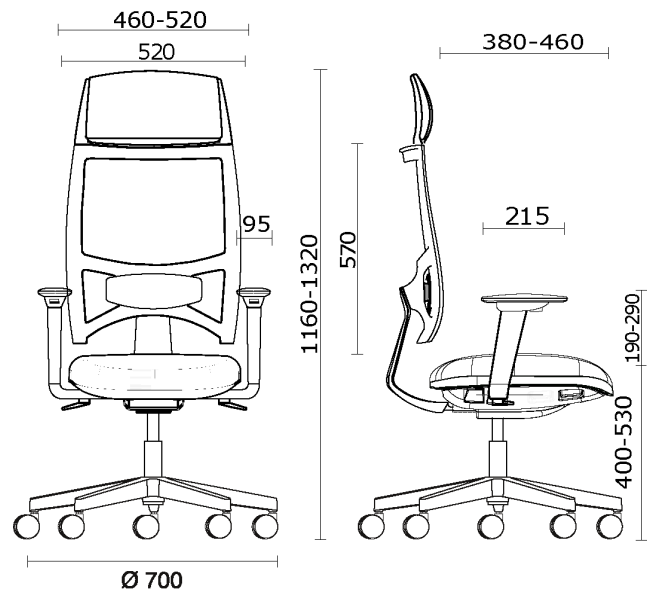

Team Strike Evo

Storie collegate

M3 Mobili, Mexico City, Messico (2023)

Team Strike Evo Fauteuil de direction, avec structure blanche

Materiali e rivestimenti

Dossier en résille

Maille filet RF - Polo /
FiDiVi Service
Colori disponibili: 5