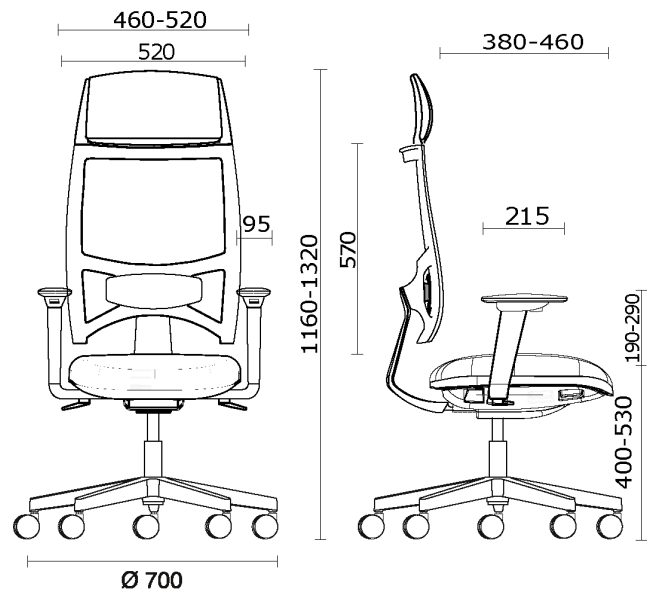

## Team Strike Evo Fauteuil de direction, avec structure blanche