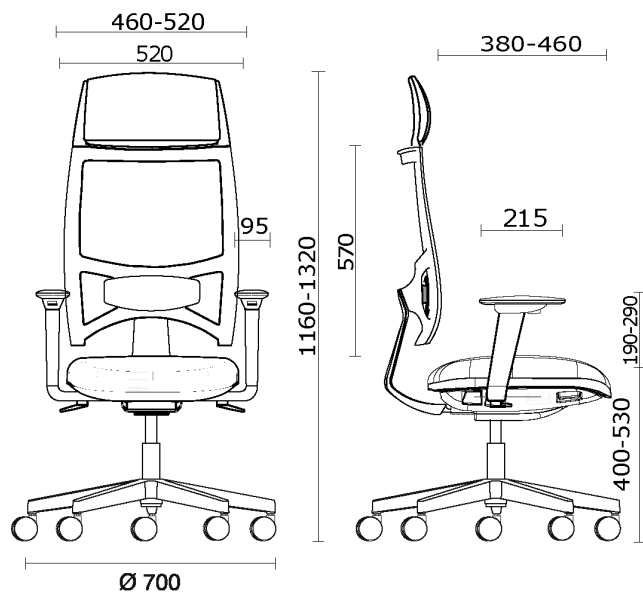

Team Strike Evo

Storie collegate

M3 Mobili, Mexico City, Messico (2023)

Team Strike Evo, Fauteuil de direction, avec structure noire

Materiali e rivestimenti

Dossier en résille

Maille filet RF - Polo /
FiDiVi Service
Colori disponibili: 5