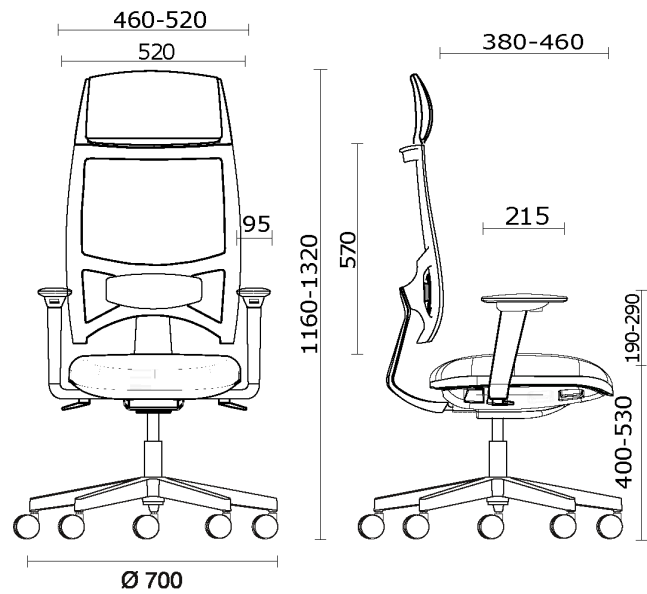

Team Strike Evo

Storie collegate

M3 Mobili, Mexico City, Messico (2023)

Team Strike Evo, Fauteuil de direction, avec structure noire

Materiali e rivestimenti

Dossier en résille

Maille filet RF - Polo /
FiDiVi Service
Colori disponibili: 5