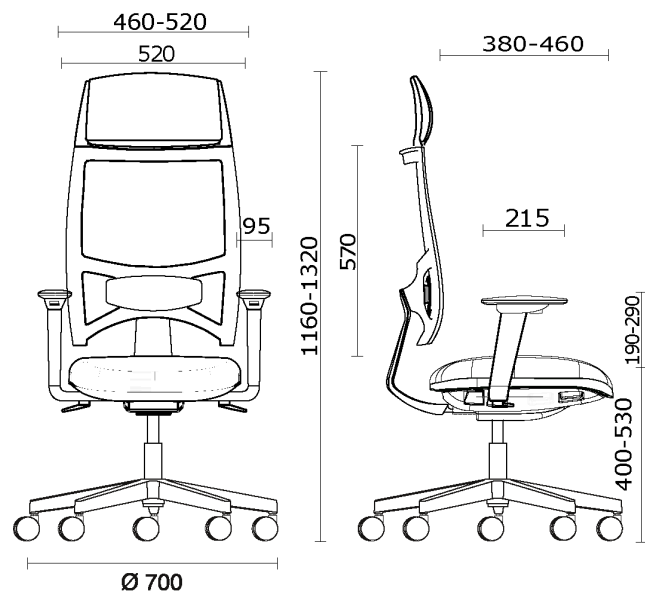

## Team Strike Evo, Fauteuil de direction, avec structure noire