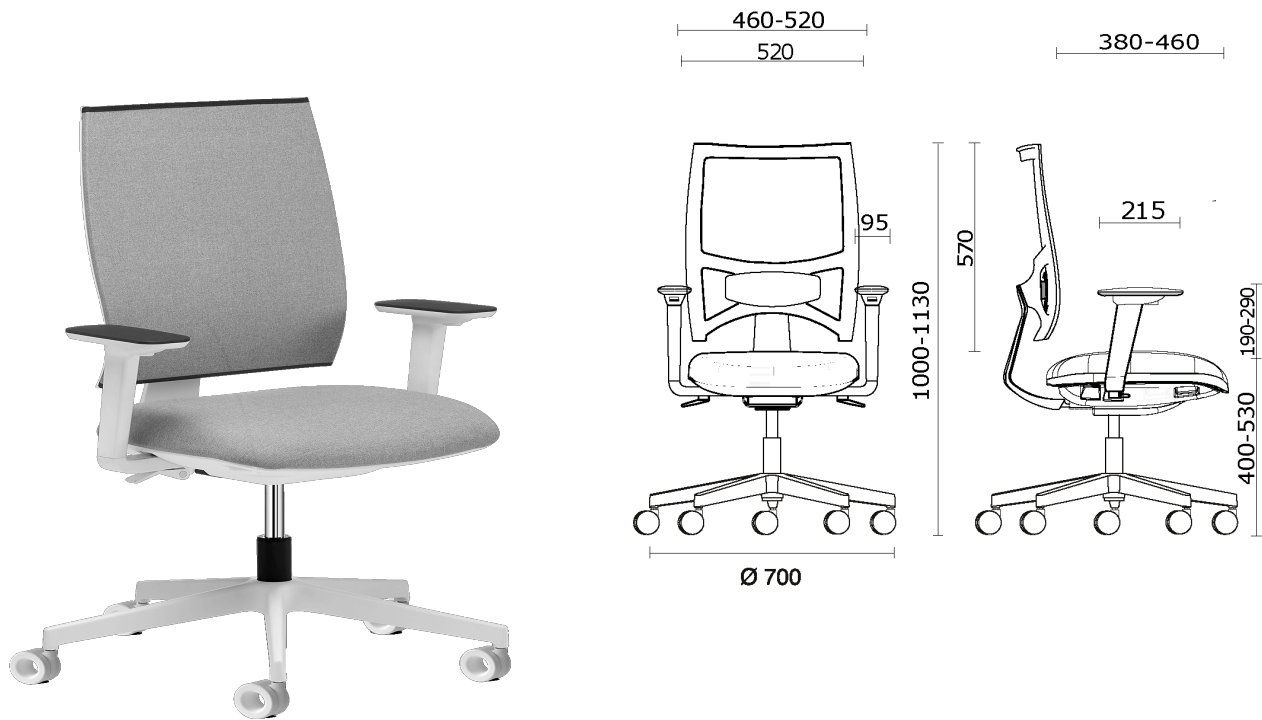

Team Strike Evo

Storie collegate

M3 Mobili, Mexico City, Messico (2023)

Team Strike Evo Opératif, avec structure blanche

Materiali e rivestimenti

Dossier en résille

Maille filet RF - Polo /
FiDiVi Service
Colori disponibili: 5