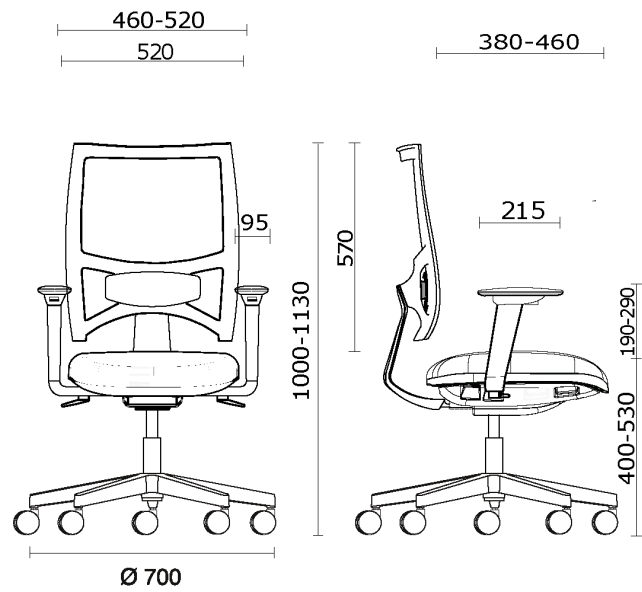

Team Strike Evo

Storie collegate

M3 Mobili, Mexico City, Messico (2023)

Team Strike Evo Opératif, avec structure blanche

Materiali e rivestimenti

Dossier en résille

Maille filet RF - Polo /
FiDiVi Service
Colori disponibili: 5