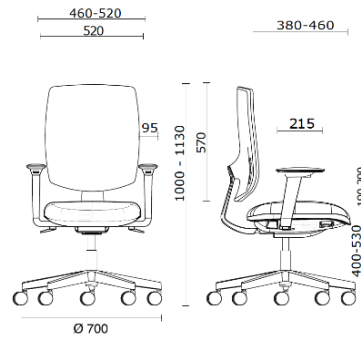

Team Strike Evo

Storie collegate

M3 Mobili, Mexico City, Messico (2023)

Team Strike Evo Opératif, structure noire et dossier rembourré

Materiali e rivestimenti

Dossier en résille

Maille filet RF - Polo /
FiDiVi Service
Colori disponibili: 5