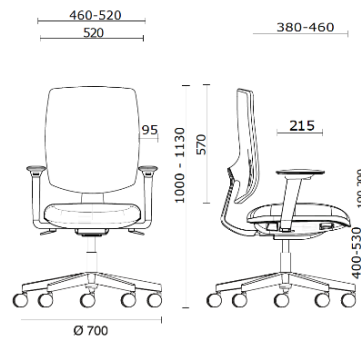

Team Strike Evo

Storie collegate

M3 Mobili, Mexico City, Messico (2023)

Team Strike Evo Opératif, structure noire et dossier rembourré

Materiali e rivestimenti

Dossier en résille

Maille filet RF - Polo /
FiDiVi Service
Colori disponibili: 5