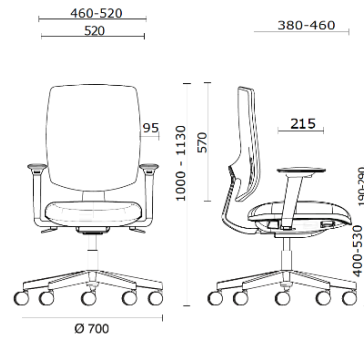

Team Strike Evo

Storie collegate

M3 Mobili, Mexico City, Messico (2023)

Team Strike Evo Opératif, structure noire et dossier rembourré

Materiali e rivestimenti

Dossier en résille

Maille filet RF - Polo /
FiDiVi Service
Colori disponibili: 5