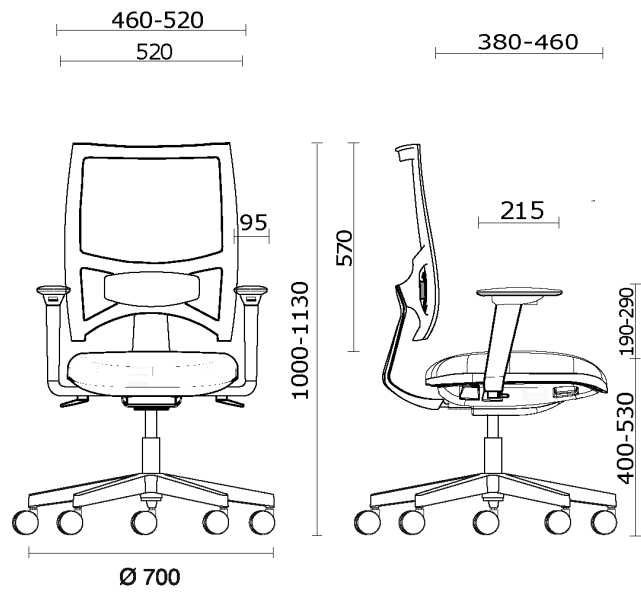

Team Strike Evo

Storie collegate

M3 Mobili, Mexico City, Messico (2023)

Team Strike Evo Opératif, avec structure noire

Materiali e rivestimenti

Dossier en résille

Maille filet RF - Polo /
FiDiVi Service
Colori disponibili: 5