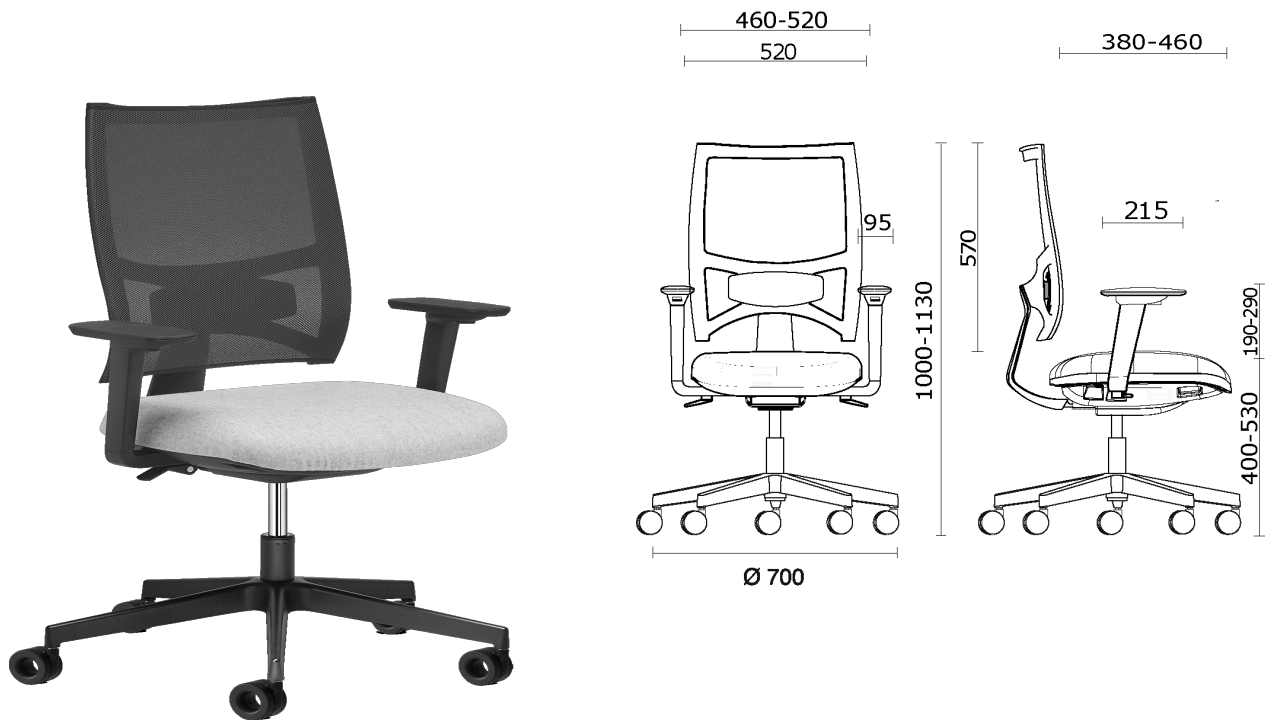

Team Strike Evo Opératif, avec structure noire