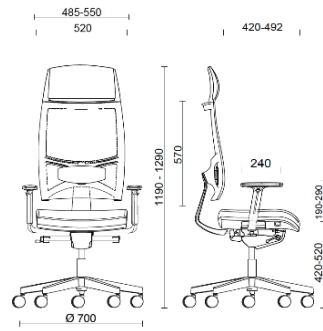

Fauteuil de direction

Materiali e rivestimenti

Revêtement Assise

Tissu enduit NX
Colori disponibili: 11

Tissu enduit SC - Secret / Flukso
Colori disponibili: 10

Tissu enduit NX
Colori disponibili: 1

Cuir SX + Tissu enduit NX
Colori disponibili: 12