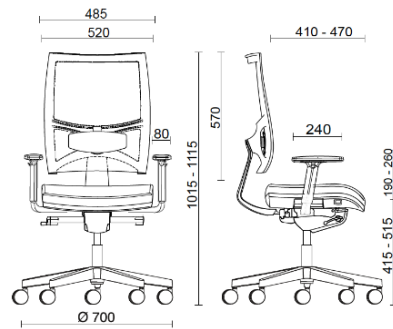

Fauteuil manager

Materiali e rivestimenti

Revêtement Assise

Tissu enduit NX
Colori disponibili: 11

Tissu enduit SC - Secret / Flukso
Colori disponibili: 10

Tissu enduit NX
Colori disponibili: 1

Cuir SX + Tissu enduit NX
Colori disponibili: 12