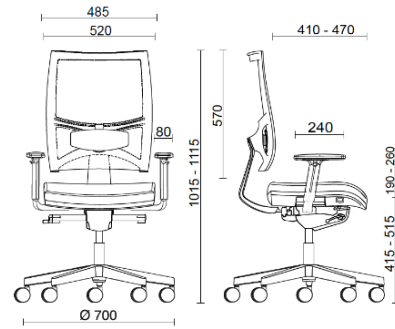

Fauteuil manager

Materiali e rivestimenti

Revêtement Assise

Tissu enduit NX
Colori disponibili: 11

Tissu enduit SC - Secret / Flukso
Colori disponibili: 10

Tissu enduit NX
Colori disponibili: 1

Cuir SX + Tissu enduit NX
Colori disponibili: 12