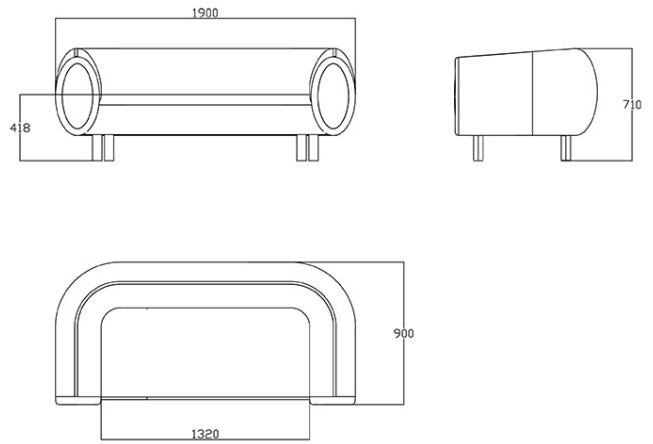

Canapé 2 places

Materiali e rivestimenti

Revêtement

Tissu ME - Medley / Gabriel
Colori disponibili: 15

Tissu ST - Step / Gabriel
Colori disponibili: 10

Tissu MF - Main Line Flaxe / Camira
Colori disponibili: 10