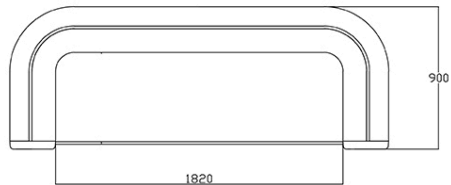

Canapé 3 places

Materiali e rivestimenti

Revêtement

Tissu ME - Medley / Gabriel
Colori disponibili: 15

Tissu ST - Step / Gabriel
Colori disponibili: 10

Tissu RG - Regent / Camira
Colori disponibili: 10

Tissu MF - Main Line Flaxe / Camira
Colori disponibili: 10