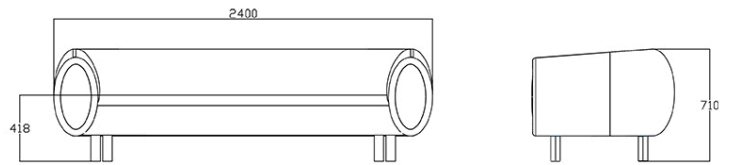

Canapé 3 places

Materiali e rivestimenti

Revêtement

Tissu ME - Medley / Gabriel
Colori disponibili: 15

Tissu ST - Step / Gabriel
Colori disponibili: 10

Tissu RG - Regent / Camira
Colori disponibili: 10

Tissu MF - Main Line Flaxe / Camira
Colori disponibili: 10