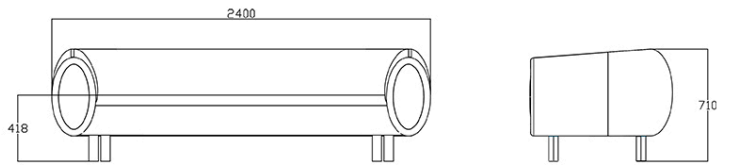

Canapé 3 places

Materiali e rivestimenti

Revêtement

Tissu ME - Medley / Gabriel
Colori disponibili: 15

Tissu ST - Step / Gabriel
Colori disponibili: 10

Tissu RG - Regent / Camira
Colori disponibili: 10

Tissu MF - Main Line Flaxe / Camira
Colori disponibili: 10