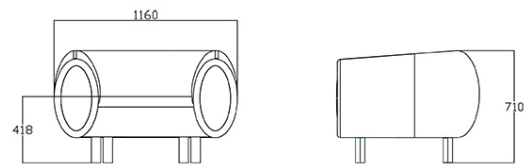

Fauteuil 1,5 place

Materiali e rivestimenti

Revêtement

Tissu ME - Medley / Gabriel
Colori disponibili: 15

Tissu ST - Step / Gabriel
Colori disponibili: 10

Tissu MF - Main Line Flaxe / Camira
Colori disponibili: 10