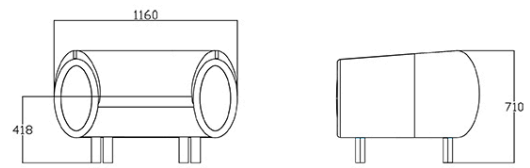

Fauteuil 1,5 place

Materiali e rivestimenti

Revêtement

Tissu ME - Medley / Gabriel
Colori disponibili: 15

Tissu ST - Step / Gabriel
Colori disponibili: 10

Tissu RG - Regent / Camira
Colori disponibili: 10

Tissu MF - Main Line Flaxe / Camira
Colori disponibili: 10