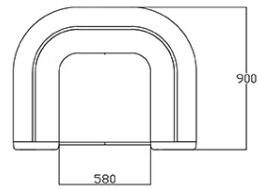

Fauteuil 1,5 place

Materiali e rivestimenti

Revêtement

Tissu ME - Medley / Gabriel
Colori disponibili: 15

Tissu ST - Step / Gabriel
Colori disponibili: 10

Tissu MF - Main Line Flaxe / Camira
Colori disponibili: 10