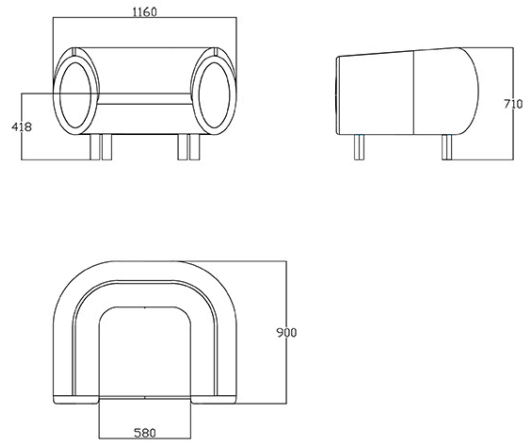

Fauteuil 1,5 place

Materiali e rivestimenti

Revêtement

Tissu ME - Medley / Gabriel
Colori disponibili: 15

Tissu ST - Step / Gabriel
Colori disponibili: 10

Tissu MF - Main Line Flaxe / Camira
Colori disponibili: 10