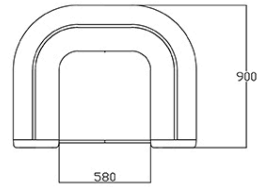

Fauteuil 1,5 place

Materiali e rivestimenti

Revêtement

Tissu ME - Medley / Gabriel
Colori disponibili: 15

Tissu ST - Step / Gabriel
Colori disponibili: 10

Tissu RG - Regent / Camira
Colori disponibili: 10

Tissu MF - Main Line Flaxe / Camira
Colori disponibili: 10