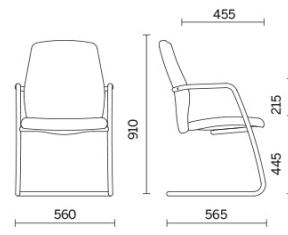

Modelli

Visiteur haut
dossier