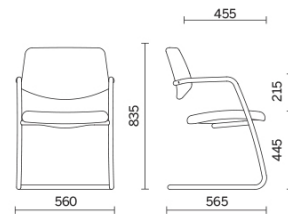

Visiteur
moyen
dossier