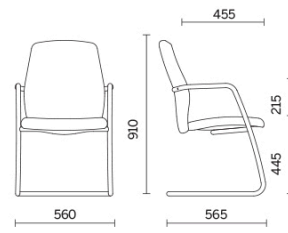

Modelli

Visiteur haut
dossier