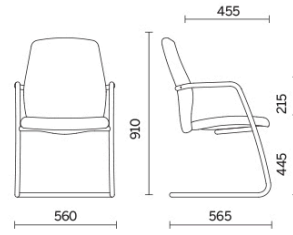

Visiteur haut dossier