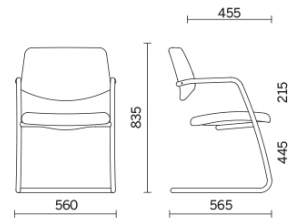

Visiteur moyen dossier