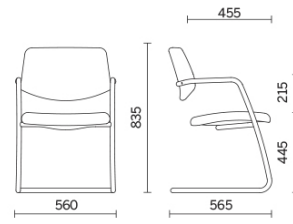

Visiteur moyen dossier