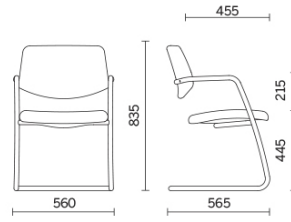

Visiteur moyen dossier