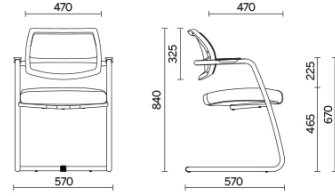

Modelli

Siège visiteur
luge