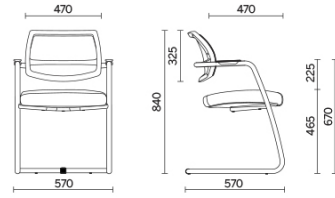

Modelli

Siège visiteur
luge