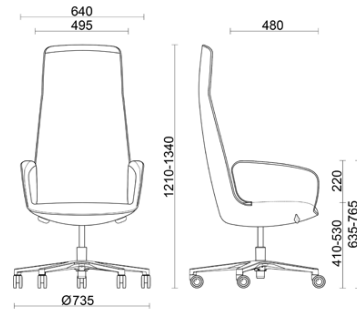

Why Not

Fauteuil de direction

Materiali e rivestimenti

Revêtement

Tissu enduit NX
Colori disponibili: 11

Tissu enduit SC - Secret / Flukso
Colori disponibili: 10

Tissu enduit NX
Colori disponibili: 1

Cuir SX + Tissu enduit NX
Colori disponibili: 12