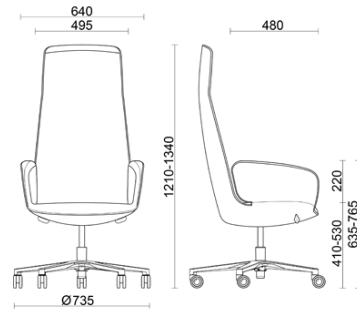

Why Not

Fauteuil de direction

Materiali e rivestimenti

Revêtement

Tissu enduit NX
Colori disponibili: 11

Tissu enduit SC - Secret / Flukso
Colori disponibili: 10

Tissu enduit NX
Colori disponibili: 1

Cuir SX + Tissu enduit NX
Colori disponibili: 12