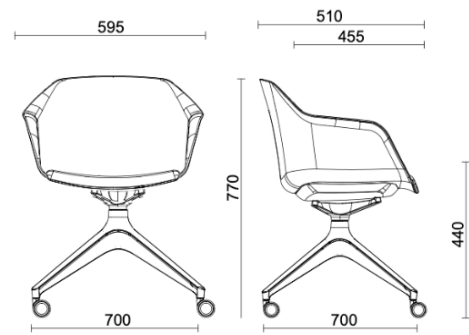

Amber - base 4-razze con ruote