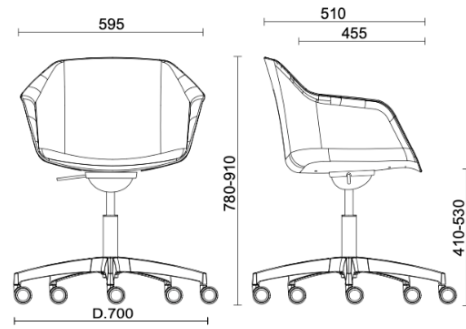

Amber

Amber - base 5-razze

Materiali e rivestimenti

Rivestimento sedile

Tessuto AL - Alba /
FIDIVI
Colori disponibili: 10

Tessuto BN - Bondai /
FIDIVI
Colori disponibili: 10

Tessuto ME - Medley /
Gabriel
Colori disponibili: 15