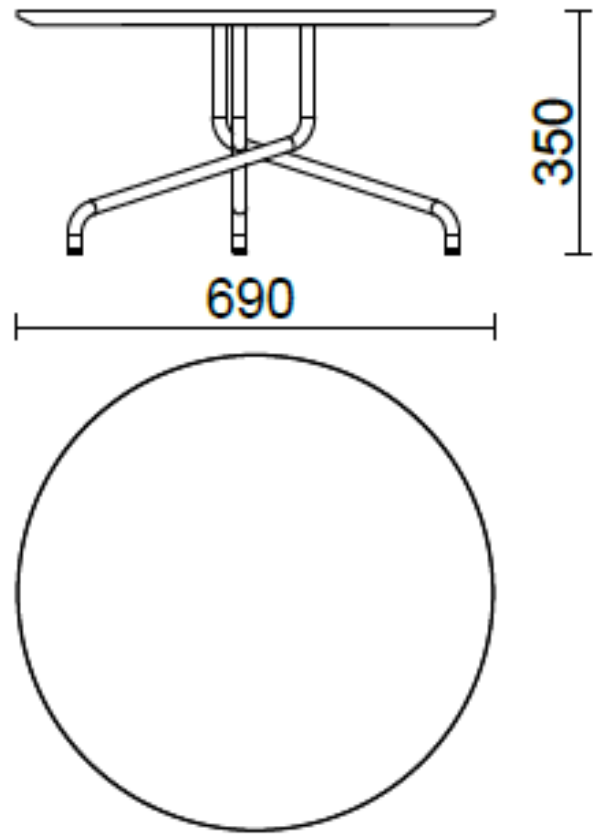

Bistrot

Con base in acciaio verniciato in tre altezze e top in diverse finiture, il tavolo Bistrot (Dorigo Design) è adatto sia ad ambienti indoor che outdoor.

Modelli

H 350 top ?
690 mm

H 740 top ?
690 mm

H 1100 top ?
690 mm

H 1100 top ?
550 mm