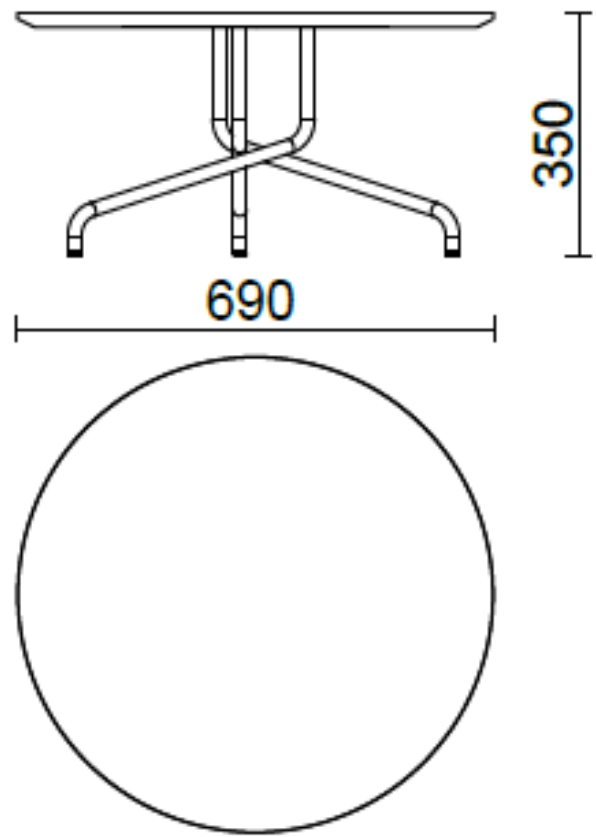

## Bistrot

Con base in acciaio verniciato in tre altezze e top in diverse finiture, il tavolo Bistrot (Dorigo Design) è adatto sia ad ambienti indoor che outdoor.

## Modelli

H 350 top ?  
690 mm

H 740 top ?  
690 mm

H 1100 top ?  
690 mm

H 1100 top ?  
550 mm