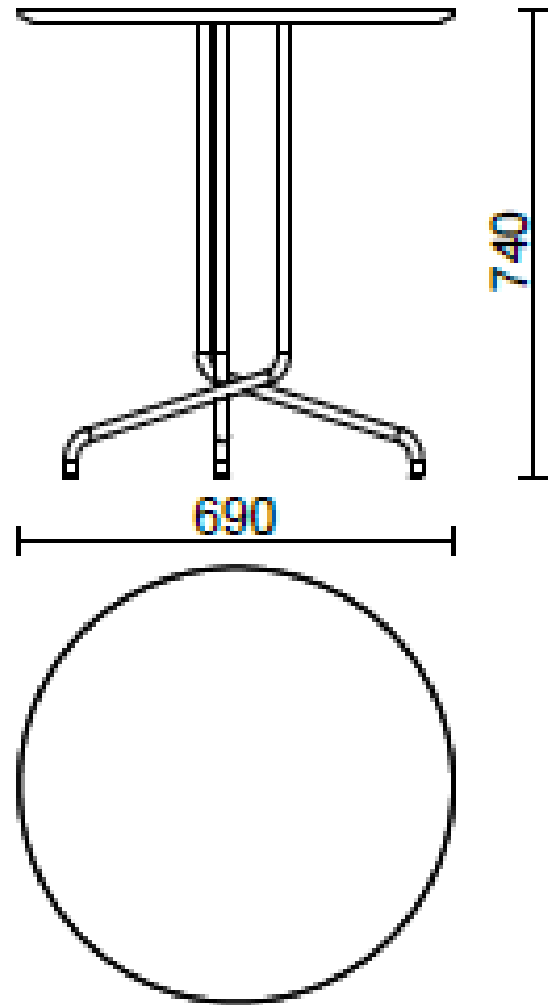

## Bistrot

Con base in acciaio verniciato in tre altezze e top in diverse finiture, il tavolo Bistrot (Dorigo Design) è adatto sia ad ambienti indoor che outdoor.

## Modelli

H 350 top ?  
690 mm

H 740 top ?  
690 mm

H 1100 top ?  
690 mm

H 1100 top ?  
550 mm