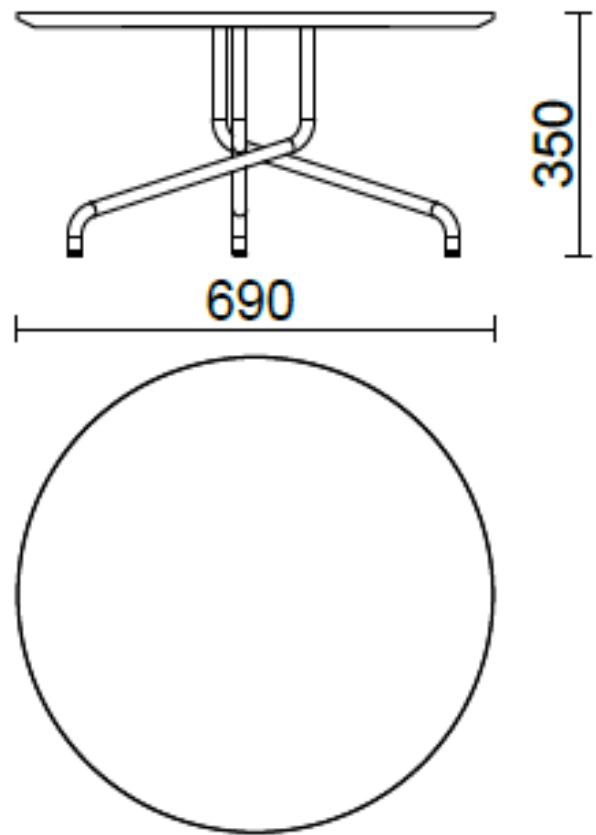

Bistrot

Con base in acciaio verniciato in tre altezze e top in diverse finiture, il tavolo Bistrot (Dorigo Design) è adatto sia ad ambienti indoor che outdoor.

Modelli

H 350 top ?
690 mm

H 740 top ?
690 mm

H 1100 top ?
690 mm

H 1100 top ?
550 mm