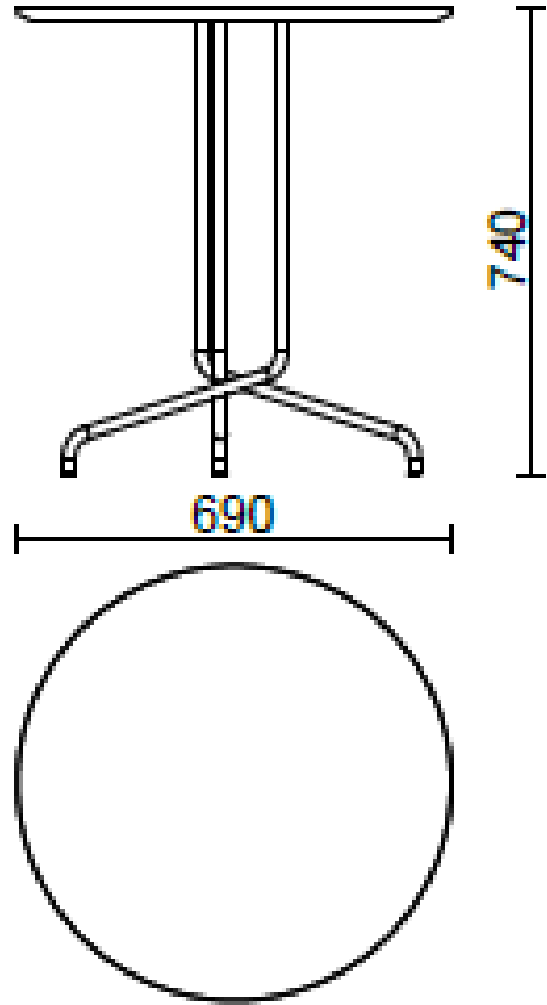

Bistrot

Con base in acciaio verniciato in tre altezze e top in diverse finiture, il tavolo Bistrot (Dorigo Design) è adatto sia ad ambienti indoor che outdoor.

Modelli

H 350 top ?
690 mm

H 740 top ?
690 mm

H 1100 top ?
690 mm

H 1100 top ?
550 mm