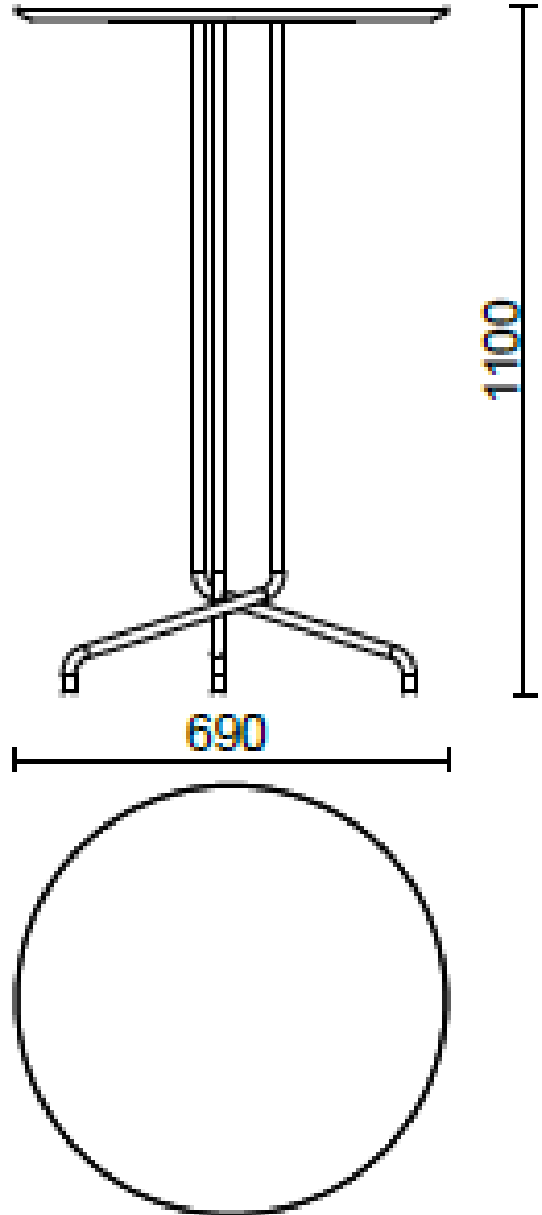

Bistrot

Con base in acciaio verniciato in tre altezze e top in diverse finiture, il tavolo Bistrot (Dorigo Design) è adatto sia ad ambienti indoor che outdoor.

Modelli

H 350 top ?
690 mm

H 740 top ?
690 mm

H 1100 top ?
690 mm

H 1100 top ?
550 mm