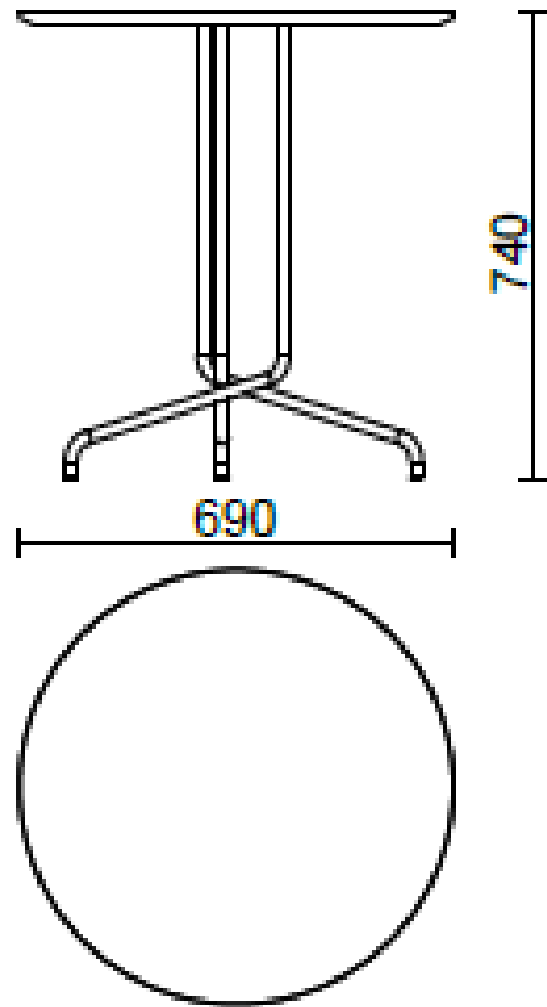

Bistrot

Con base in acciaio verniciato in tre altezze e top in diverse finiture, il tavolo Bistrot (Dorigo Design) è adatto sia ad ambienti indoor che outdoor.

Modelli

H 350 top ?
690 mm

H 740 top ?
690 mm

H 1100 top ?
690 mm

H 1100 top ?
550 mm