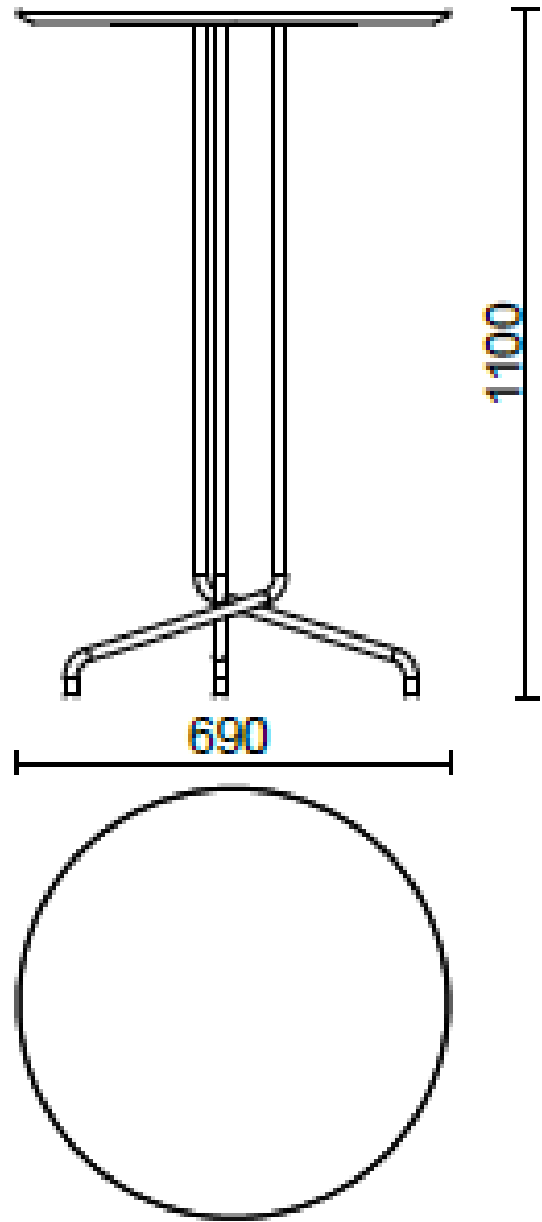

## Bistrot

Con base in acciaio verniciato in tre altezze e top in diverse finiture, il tavolo Bistrot (Dorigo Design) è adatto sia ad ambienti indoor che outdoor.

## Modelli

H 350 top ?  
690 mm

H 740 top ?  
690 mm

H 1100 top ?  
690 mm

H 1100 top ?  
550 mm