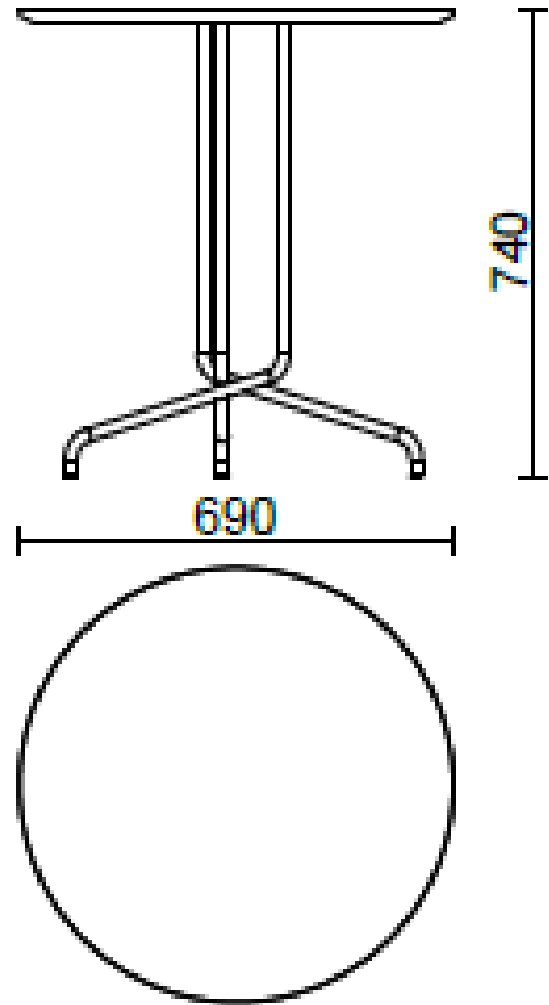

Bistrot

Con base in acciaio verniciato in tre altezze e top in diverse finiture, il tavolo Bistrot (Dorigo Design) è adatto sia ad ambienti indoor che outdoor.

Modelli

H 350 top ?
690 mm

H 740 top ?
690 mm

H 1100 top ?
690 mm

H 1100 top ?
550 mm