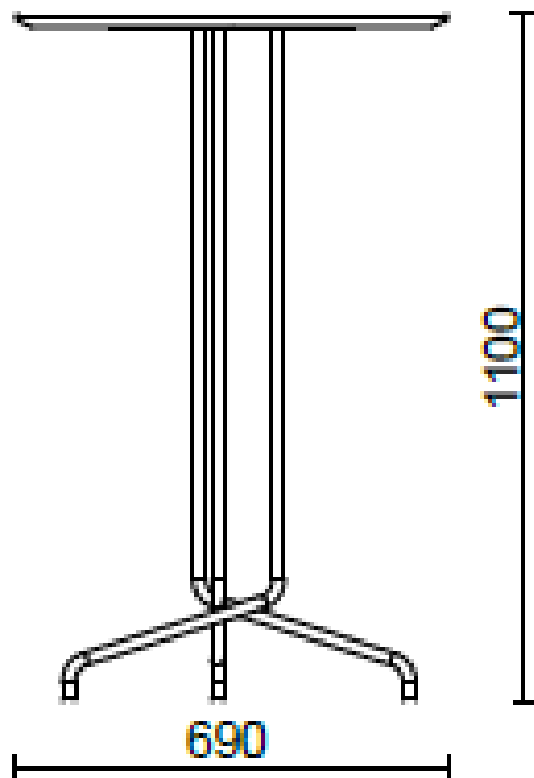

Bistrot

Con base in acciaio verniciato in tre altezze e top in diverse finiture, il tavolo Bistrot (Dorigo Design) è adatto sia ad ambienti indoor che outdoor.

Modelli

H 350 top ?
690 mm

H 740 top ?
690 mm

H 1100 top ?
690 mm

H 1100 top ?
550 mm