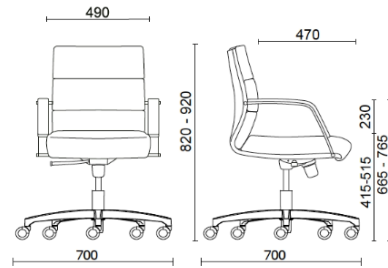

Body

Storie collegate

Grupo Tervalis, Teruel, Spagna (2017)

Manager Schienale basso

Materiali e rivestimenti

Rivestimento

Tessuto spalmato NX
Colori disponibili: 11

Tessuto spalmato SC - Secret / Flukso
Colori disponibili: 10