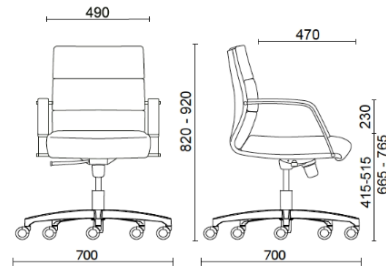

Body

Storie collegate

Grupo Tervalis, Teruel, Spagna (2017)

Manager Schienale basso

Materiali e rivestimenti

Rivestimento

Tessuto spalmato NX
Colori disponibili: 11

Tessuto spalmato SC - Secret / Flukso
Colori disponibili: 10