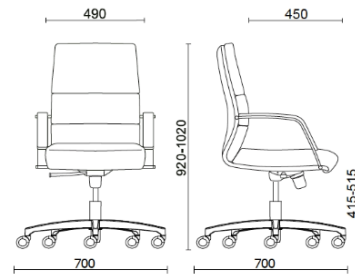

Body

Storie collegate

Grupo Tervalis, Teruel, Spagna (2017)

Manager Schienale medio

Materiali e rivestimenti

Rivestimento

Tessuto spalmato NX
Colori disponibili: 11

Tessuto spalmato SC - Secret / Flukso
Colori disponibili: 10