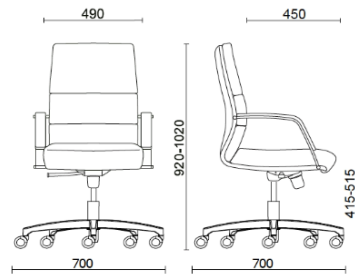

Body

Storie collegate

Grupo Tervalis, Teruel, Spagna (2017)

Manager Schienale medio

Materiali e rivestimenti

Rivestimento

Tessuto spalmato NX
Colori disponibili: 11

Tessuto spalmato SC - Secret / Flukso
Colori disponibili: 10