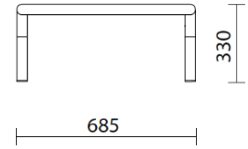

sitland

Bomm

Storie collegate

Your Workspace Showroom, Clerkenwell, Regno Unito (2023)

La Boutique du Centre Pompidou, Parigi, Francia (2023)

Poltrona

FRONT

SIDE