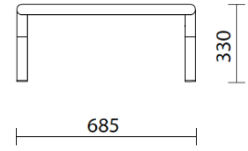

sitland

Bomm

Storie collegate

Your Workspace Showroom, Clerkenwell, Regno Unito (2023)

La Boutique du Centre Pompidou, Parigi, Francia (2023)

Poltrona

FRONT

SIDE