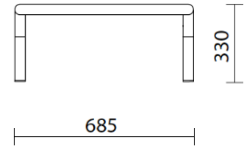

sitland

Bomm

Storie collegate

Your Workspace Showroom, Clerkenwell, Regno Unito (2023)

La Boutique du Centre Pompidou, Parigi, Francia (2023)

Poltrona

FRONT

SIDE