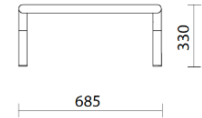

sitland

Bomm

Storie collegate

Your Workspace Showroom, Clerkenwell, Regno Unito (2023)

La Boutique du Centre Pompidou, Parigi, Francia (2023)

Struttura modulare con due cuscini

FRONT

SIDE