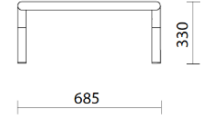

sitland

Bomm

Storie collegate

Your Workspace Showroom, Clerkenwell, Regno Unito (2023)

La Boutique du Centre Pompidou, Parigi, Francia (2023)

Struttura modulare con due cuscini

FRONT

SIDE