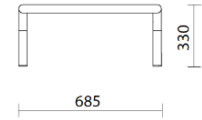

sitland

Bomm

Storie collegate

Your Workspace Showroom, Clerkenwell, Regno Unito (2023)

La Boutique du Centre Pompidou, Parigi, Francia (2023)

Struttura modulare con due cuscini

FRONT

SIDE