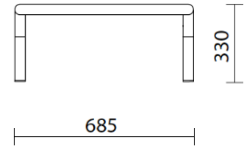

sitland

Bomm

Storie collegate

Your Workspace Showroom, Clerkenwell, Regno Unito (2023)

La Boutique du Centre Pompidou, Parigi, Francia (2023)

Struttura modulare con un cuscino

FRONT

SIDE