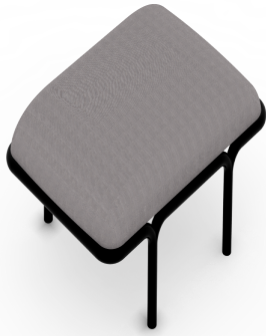

sitland

Bomm

Storie collegate

Your Workspace Showroom, Clerkenwell, Regno Unito (2023)

La Boutique du Centre Pompidou, Parigi, Francia (2023)

Struttura modulare con un cuscino

FRONT

SIDE

Materiali e rivestimenti

Rivestimenti

Tessuto CH - Chili / Gabriel
Colori disponibili: 10

Tessuto RG - Regent / Camira
Colori disponibili: 10

Tessuto MF - Main Line Flax / Camira
Colori disponibili: 10

Tessuto MW - Main Line Twist / Camira
Colori disponibili: 7

Tessuto HE - Hero 2 / Kvadrat
Colori disponibili: 6

Tessuto FD - Fiord 2 / Kvadrat
Colori disponibili: 7

Tessuto S1 - Steelcut 3 / Kvadrat
Colori disponibili: 13

Tessuto SE - Steelcut Trio 3 / Kvadrat
Colori disponibili: 15

Tessuto S4 - Steelcut Quartet / Kvadrat
Colori disponibili: 5

Questo prodotto è garantito 5 anni. Sitland Spa si riserva di apportare modifiche e/o migliorie di carattere tecnico ed estetico ai propri modelli e prodotti in qualsiasi momento e senza preavviso. Le foto e i colori visualizzati sono puramente indicativi e possono variare rispetto alla realtà. Per maggiori informazioni si prega di contattare il nostro Servizio Clienti service@sitland.com