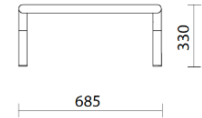

sitland

Bomm

Storie collegate

Your Workspace Showroom, Clerkenwell, Regno Unito (2023)

La Boutique du Centre Pompidou, Parigi, Francia (2023)

Struttura singola con cuscino laterale

FRONT

SIDE