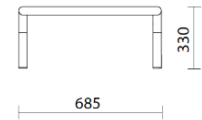

Struttura singola con cuscino laterale

SIDE