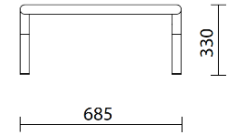

sitland

Bomm

Storie collegate

Your Workspace Showroom, Clerkenwell, Regno Unito (2023)

La Boutique du Centre Pompidou, Parigi, Francia (2023)

Struttura singola con tavolino laterale

FRONT

SIDE