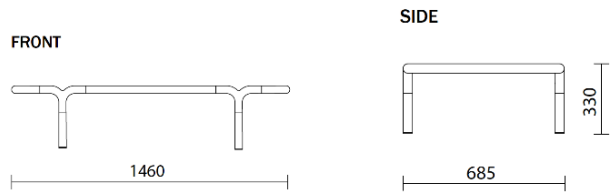

sitland

Bomm

Storie collegate

Your Workspace Showroom, Clerkenwell, Regno Unito (2023)

La Boutique du Centre Pompidou, Parigi, Francia (2023)

Struttura singola con tavolino laterale

Materiali e rivestimenti