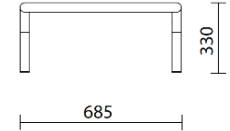

sitland

Bomm

Storie collegate

Your Workspace Showroom, Clerkenwell, Regno Unito (2023)

La Boutique du Centre Pompidou, Parigi, Francia (2023)

Struttura singola con tavolino laterale

FRONT

SIDE