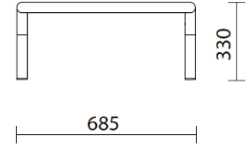

sitland

Bomm

Storie collegate

Your Workspace Showroom, Clerkenwell, Regno Unito (2023)

La Boutique du Centre Pompidou, Parigi, Francia (2023)

Tavolino Rettangolare

FRONT

SIDE