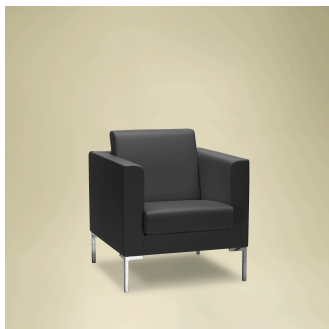

## Canapé

Canapé è la collezione di poltrone e divani a due e tre posti dalla forma rigorosa e distintiva, unita a un comfort eccellente, fruibile in ogni tipo di ambiente. L'imbottitura in poliuretano espanso ad alta densità e privo di CFC dello schienale e della profonda seduta garantisce compattezza e inalterabilità dei volumi, mentre la struttura interna realizzata interamente in legno assicura resistenza e solidità. Il modello GL è arricchito da cuciture artigianali con motivo quadrato.

## Modelli

Canapè 1 posto

Canapé 2 posti

Canapé 3 posti

Canapé GL 1 posto

Canapé GL 2 posti

Canapé GL 3  
posti

### Rivestimento

Tessuto spalmato NX  
Colori disponibili: 11

Tessuto spalmato SC - Secret / Flukso  
Colori disponibili: 10

Tessuto spalmato NX  
Colori disponibili: 1

Pelle SX + Tessuto spalmato NX  
Colori disponibili: 12