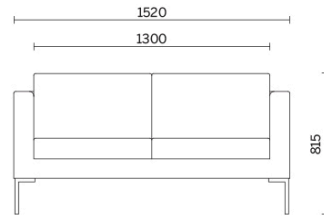

Canapé 2 posti