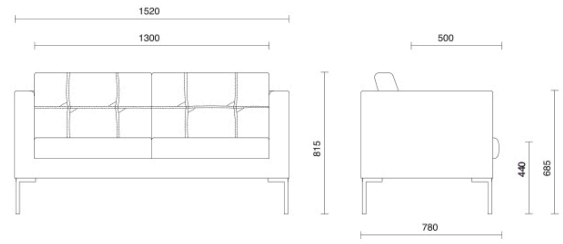

Storie collegate

Saint Vincent's Hospital, Dublino, Irlanda (2015)

Exiger, Bucarest, Romania (2019)

UMMC Health, Ekaterinburg, Russia (2019)

Canapé GL 2 posti

Materiali e rivestimenti

Rivestimento

Tessuto spalmato NX
Colori disponibili: 11