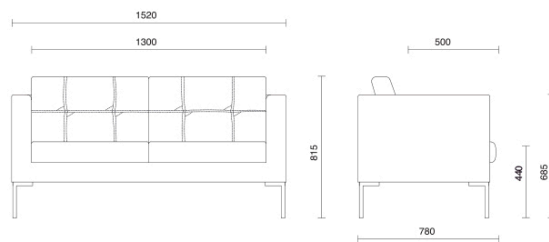

Storie collegate

Saint Vincent's Hospital, Dublino, Irlanda (2015)

Exiger, Bucarest, Romania (2019)

UMMC Health, Ekaterinburg, Russia (2019)

Canapé GL 2 posti

Materiali e rivestimenti

Rivestimento

Tessuto spalmato NX
Colori disponibili: 11