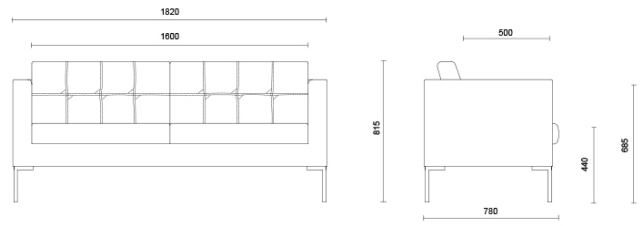

Storie collegate

Saint Vincent's Hospital, Dublino, Irlanda (2015)

Exiger, Bucarest, Romania (2019)

UMMC Health, Ekaterinburg, Russia (2019)

Canapé GL 3 posti

Materiali e rivestimenti

Rivestimento

Tessuto spalmato NX
Colori disponibili: 11