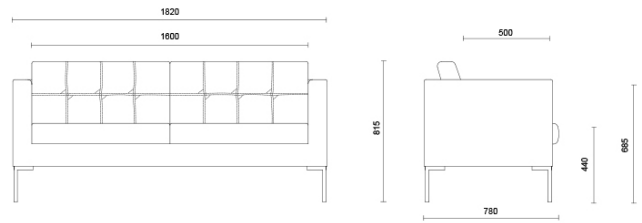

Storie collegate

Saint Vincent's Hospital, Dublino, Irlanda (2015)

Exiger, Bucarest, Romania (2019)

UMMC Health, Ekaterinburg, Russia (2019)

Canapé GL 3 posti

Materiali e rivestimenti

Rivestimento

Tessuto spalmato NX
Colori disponibili: 11