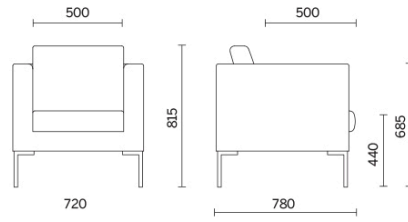

Canapè 1 posto