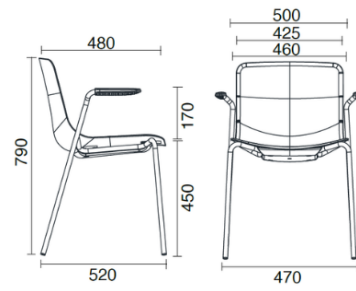

Cast

4 gambe con braccioli

Materiali e rivestimenti

Rivestimento

Tessuto AL - Alba /
FIDIVI
Colori disponibili: 10

Tessuto ME - Medley /
Gabriel
Colori disponibili: 15

Tessuto MF - Main Line
Flax / Camira
Colori disponibili: 10