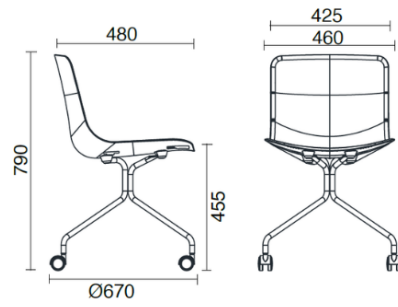

Cast

4 razze in tubo

Materiali e rivestimenti

Rivestimento

Tessuto AL - Alba /
FIDIVI
Colori disponibili: 10

Tessuto ME - Medley /
Gabriel
Colori disponibili: 15

Tessuto MF - Main Line
Flax / Camira
Colori disponibili: 10