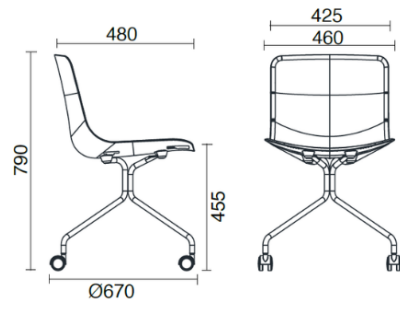

Cast

4 razze in tubo

Materiali e rivestimenti

Rivestimento

Tessuto AL - Alba /
FIDIVI
Colori disponibili: 10

Tessuto ME - Medley /
Gabriel
Colori disponibili: 15

Tessuto MF - Main Line
Flax / Camira
Colori disponibili: 10